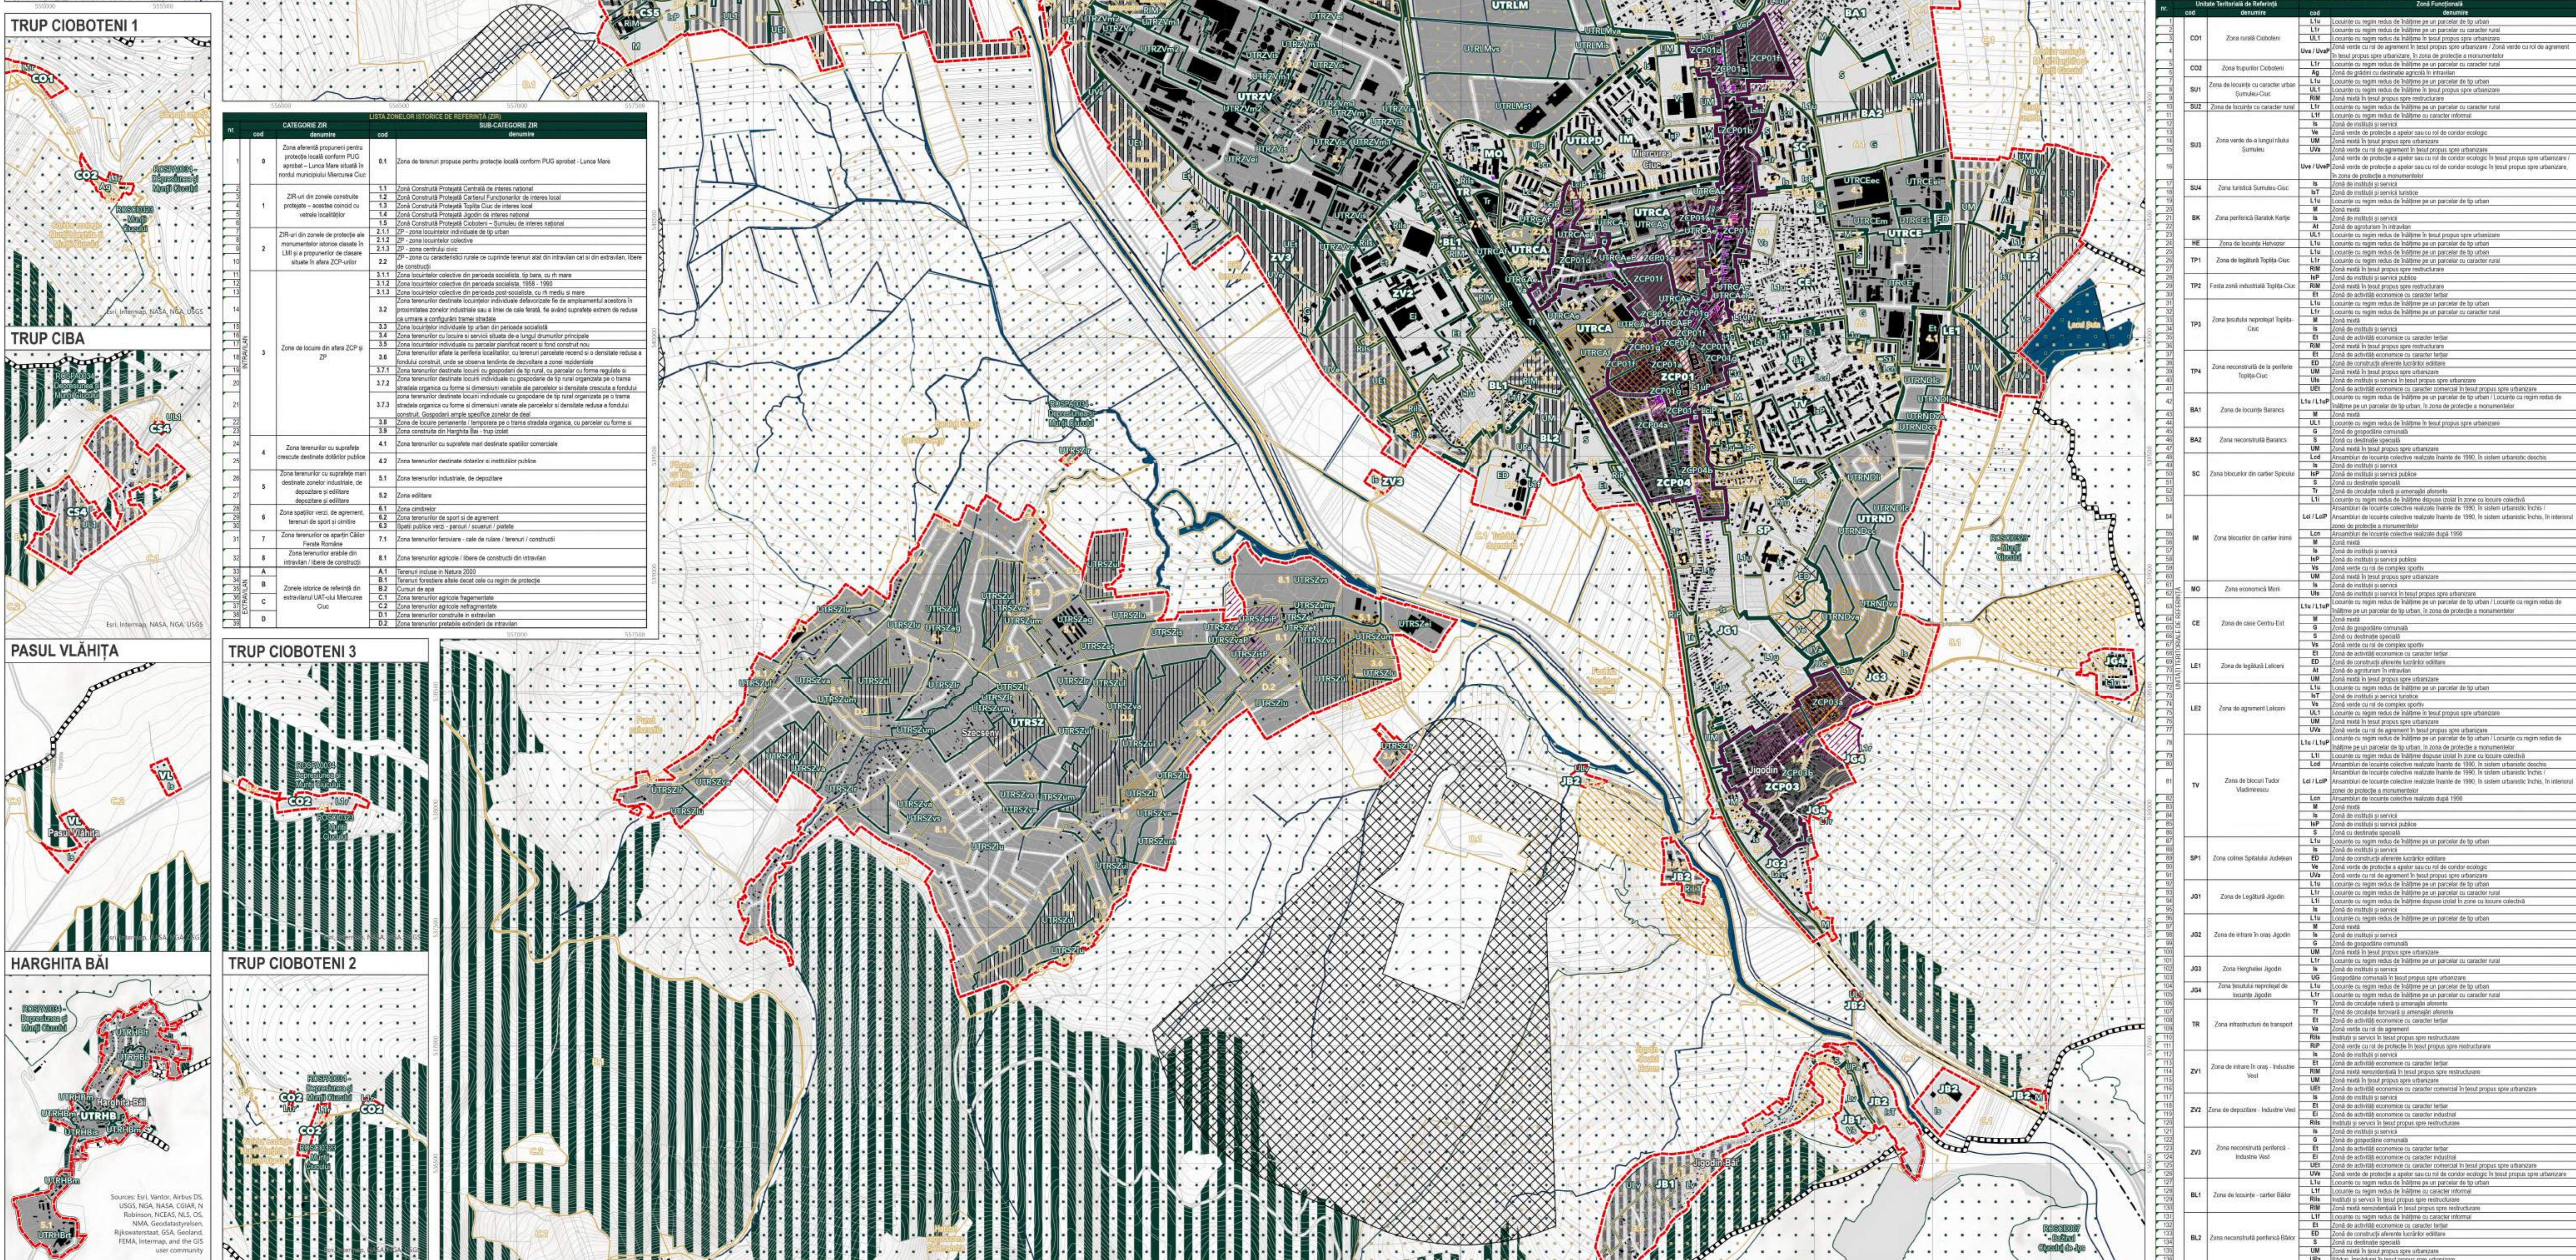

REGLEMENTĂRI URBANISTICE - Unități Teritoriale de Referință

UNITATE TERITORIALĂ DE REFERINȚĂ	REGLEMENTĂRI URBANISTICE
UTR01	UTR01a, UTR01b, UTR01c
UTR02	UTR02a, UTR02b, UTR02c
UTR03	UTR03a, UTR03b, UTR03c
UTR04	UTR04a, UTR04b, UTR04c
UTR05	UTR05a, UTR05b, UTR05c
UTR06	UTR06a, UTR06b, UTR06c
UTR07	UTR07a, UTR07b, UTR07c
UTR08	UTR08a, UTR08b, UTR08c
UTR09	UTR09a, UTR09b, UTR09c
UTR10	UTR10a, UTR10b, UTR10c
UTR11	UTR11a, UTR11b, UTR11c
UTR12	UTR12a, UTR12b, UTR12c
UTR13	UTR13a, UTR13b, UTR13c
UTR14	UTR14a, UTR14b, UTR14c
UTR15	UTR15a, UTR15b, UTR15c
UTR16	UTR16a, UTR16b, UTR16c
UTR17	UTR17a, UTR17b, UTR17c
UTR18	UTR18a, UTR18b, UTR18c
UTR19	UTR19a, UTR19b, UTR19c
UTR20	UTR20a, UTR20b, UTR20c
UTR21	UTR21a, UTR21b, UTR21c
UTR22	UTR22a, UTR22b, UTR22c
UTR23	UTR23a, UTR23b, UTR23c
UTR24	UTR24a, UTR24b, UTR24c
UTR25	UTR25a, UTR25b, UTR25c
UTR26	UTR26a, UTR26b, UTR26c
UTR27	UTR27a, UTR27b, UTR27c
UTR28	UTR28a, UTR28b, UTR28c
UTR29	UTR29a, UTR29b, UTR29c
UTR30	UTR30a, UTR30b, UTR30c
UTR31	UTR31a, UTR31b, UTR31c
UTR32	UTR32a, UTR32b, UTR32c
UTR33	UTR33a, UTR33b, UTR33c
UTR34	UTR34a, UTR34b, UTR34c
UTR35	UTR35a, UTR35b, UTR35c
UTR36	UTR36a, UTR36b, UTR36c
UTR37	UTR37a, UTR37b, UTR37c
UTR38	UTR38a, UTR38b, UTR38c
UTR39	UTR39a, UTR39b, UTR39c
UTR40	UTR40a, UTR40b, UTR40c
UTR41	UTR41a, UTR41b, UTR41c
UTR42	UTR42a, UTR42b, UTR42c
UTR43	UTR43a, UTR43b, UTR43c
UTR44	UTR44a, UTR44b, UTR44c
UTR45	UTR45a, UTR45b, UTR45c
UTR46	UTR46a, UTR46b, UTR46c
UTR47	UTR47a, UTR47b, UTR47c
UTR48	UTR48a, UTR48b, UTR48c
UTR49	UTR49a, UTR49b, UTR49c
UTR50	UTR50a, UTR50b, UTR50c