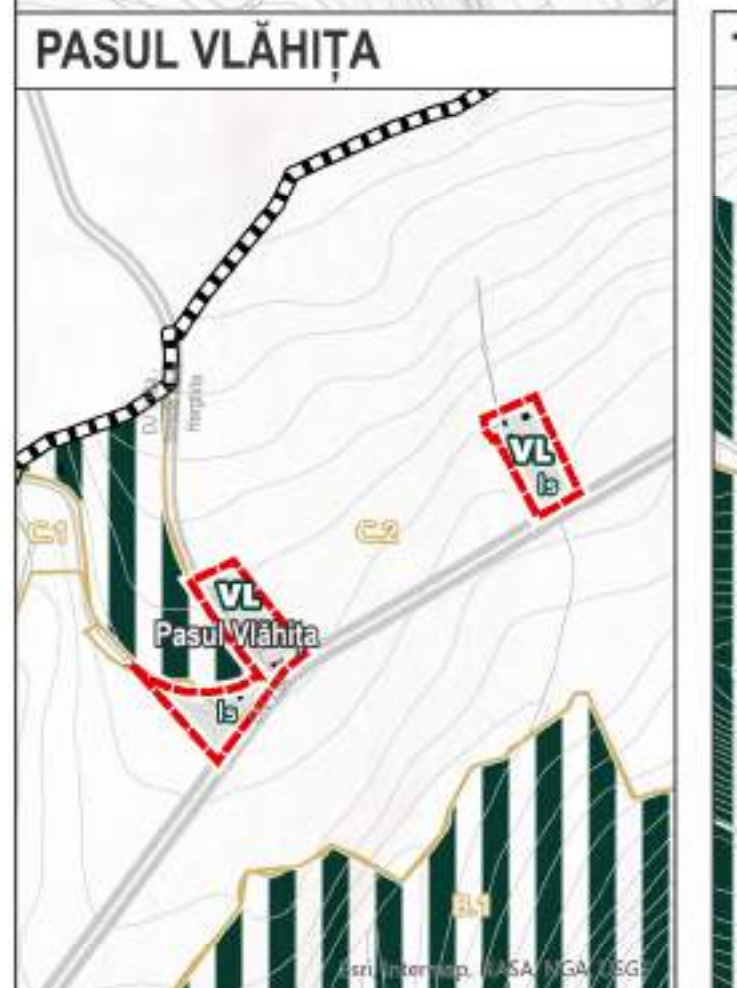

REGLEMENTĂRI URBANISTICE - Unități Teritoriale de Referință

UNITATE TERITORIALĂ DE REFERINȚĂ	REGLEMENTĂRI URBANISTICE
UTR01	UTR01a, UTR01b, UTR01c
UTR02	UTR02a, UTR02b, UTR02c
UTR03	UTR03a, UTR03b, UTR03c
UTR04	UTR04a, UTR04b, UTR04c
UTR05	UTR05a, UTR05b, UTR05c
UTR06	UTR06a, UTR06b, UTR06c
UTR07	UTR07a, UTR07b, UTR07c
UTR08	UTR08a, UTR08b, UTR08c
UTR09	UTR09a, UTR09b, UTR09c
UTR10	UTR10a, UTR10b, UTR10c
UTR11	UTR11a, UTR11b, UTR11c
UTR12	UTR12a, UTR12b, UTR12c
UTR13	UTR13a, UTR13b, UTR13c
UTR14	UTR14a, UTR14b, UTR14c
UTR15	UTR15a, UTR15b, UTR15c
UTR16	UTR16a, UTR16b, UTR16c
UTR17	UTR17a, UTR17b, UTR17c
UTR18	UTR18a, UTR18b, UTR18c
UTR19	UTR19a, UTR19b, UTR19c
UTR20	UTR20a, UTR20b, UTR20c
UTR21	UTR21a, UTR21b, UTR21c
UTR22	UTR22a, UTR22b, UTR22c
UTR23	UTR23a, UTR23b, UTR23c
UTR24	UTR24a, UTR24b, UTR24c
UTR25	UTR25a, UTR25b, UTR25c
UTR26	UTR26a, UTR26b, UTR26c
UTR27	UTR27a, UTR27b, UTR27c
UTR28	UTR28a, UTR28b, UTR28c
UTR29	UTR29a, UTR29b, UTR29c
UTR30	UTR30a, UTR30b, UTR30c
UTR31	UTR31a, UTR31b, UTR31c
UTR32	UTR32a, UTR32b, UTR32c
UTR33	UTR33a, UTR33b, UTR33c
UTR34	UTR34a, UTR34b, UTR34c
UTR35	UTR35a, UTR35b, UTR35c
UTR36	UTR36a, UTR36b, UTR36c
UTR37	UTR37a, UTR37b, UTR37c
UTR38	UTR38a, UTR38b, UTR38c
UTR39	UTR39a, UTR39b, UTR39c
UTR40	UTR40a, UTR40b, UTR40c
UTR41	UTR41a, UTR41b, UTR41c
UTR42	UTR42a, UTR42b, UTR42c
UTR43	UTR43a, UTR43b, UTR43c
UTR44	UTR44a, UTR44b, UTR44c
UTR45	UTR45a, UTR45b, UTR45c
UTR46	UTR46a, UTR46b, UTR46c
UTR47	UTR47a, UTR47b, UTR47c
UTR48	UTR48a, UTR48b, UTR48c
UTR49	UTR49a, UTR49b, UTR49c
UTR50	UTR50a, UTR50b, UTR50c